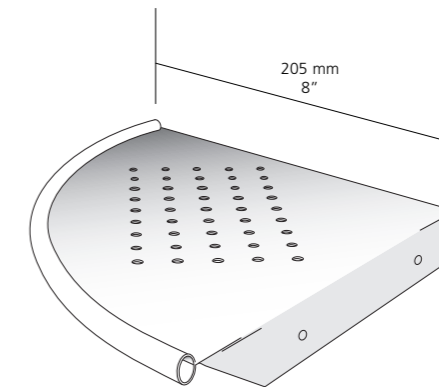

N7918 2 Tier hanging basket; Porte-savon/éponge double accrochable; Hänge-Ablage für Dusche; Gruppo doccia; Jabonera-esponjera de colgar

CP