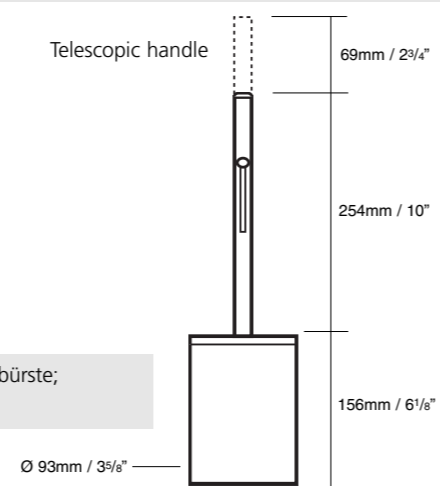

Freestanding Accessories

N7920 Freestanding toothbrush holder; Porte brosse à dents à poser; Freistehender Zahnbürstenhalter; Porta spazzolini; Portacepillos diente

CP

N7922 Freestanding soap dispenser; Distributeur savon liquide à poser; Freistehender Seifenspender; Porta sapone; Dosificador

CP

N7924 Freestanding toilet brush set; Pot à balai à poser, manche télescopique; Freistehende Toilettenbürste;

Porta scopino WC a piantana, manico estensibile; Escobillero

CP

Shower Accessories

N7902 Corner shower basket (small); Porte-savon pour douche-(petit); Eck-Seifenablage für die Dusche, klein; Angolo doccia-piccolo; Jabonera rejilla rincón-pequeña

CP

N7905 Corner shower basket (large); Porte-savon pour douche-(grand); Eck-Seifenablage für die Dusche, groß; Angolo doccia-grande

CP