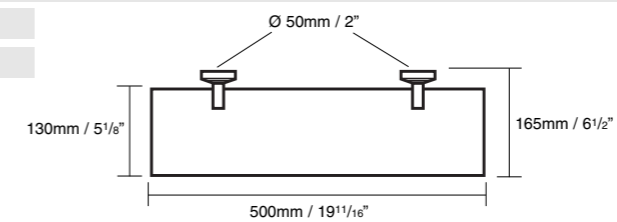

### N7043 Glass shelf; Tablette; Glas-Bord; Mensola di vetro; Repisa

CP

CMN