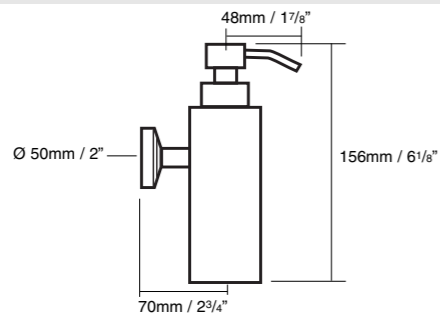

N7047 Soap dispenser; Distributeur; Seifenspender; Porta sapone liquido; Dosificador

CP

CMN

N7035 Tumbler holder; Porte-gobelet; Becherhalter; Portabicchiere; Portavasos

CP

CMN