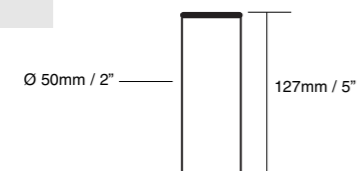

N7922 Freestanding soap dispenser; Distributeur savon liquide à poser; Freistehender Seifenspender; Porta sapone; Dosificador

CP