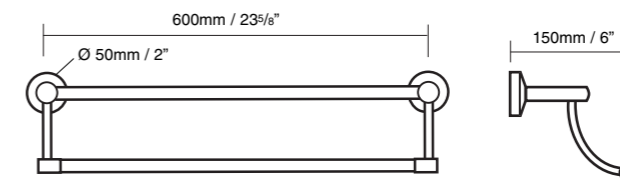

Series 7000

N7037 Paper holder; Dérouleur; Rollenhalter; Portarotolo; Portarrotolo

CP

CMN

N7041 Spare paper holder; Dérouleur papier de réserve; Rollenhalter; Porta rotolo di scorta; Portarrotolo

CP

CMN

N7034 Soap dish; Porte-savon; Seifenablage; Portasapone; Jabonera

CP

CMN

N7047 Soap dispenser; Distributeur; Seifenspender; Porta sapone liquido; Dosificador

CP

CMN

N7035 Tumbler holder; Porte-gobelet; Becherhalter; Portabicchiere; Portavasos

CP

CMN

N7032 Robe hook; Patère; Kleiderhaken; Portabito; Colgadero

CP

CMN

Series 7000

N7038 Towel ring; Anneau; Handtuchring; Portasalvietta anello; Toallero de aro

CP

CMN

N7049 Wall mounted toilet brush; Pot à balai mural; Bürstenhalter, wand; Porta scopino W.C. a parete; Escobillero de pared

CP

CMN

N7043 Glass shelf; Tablette; Glas-Bord; Mensola di vetro; Repisa

CP

CMN

N7051 Towel rail; Porte-serviette; Badetuchhalter; Portasciugamani; Toallero

CP

CMN

N7052 Double towel rail; Porte-serviette 2 barres; Doppelter Badetuchhalter; Portasciugamani doppio; Toallero doble

CP

CMN

N7060 Tilting mirror; Miroir mobile; Spiegel; Specchio rotondo girevole; Espejo

CP

CMN

N7059 Round mirror; Miroir; Spiegel; Specchio rotondo; Espejo

CP 108.60