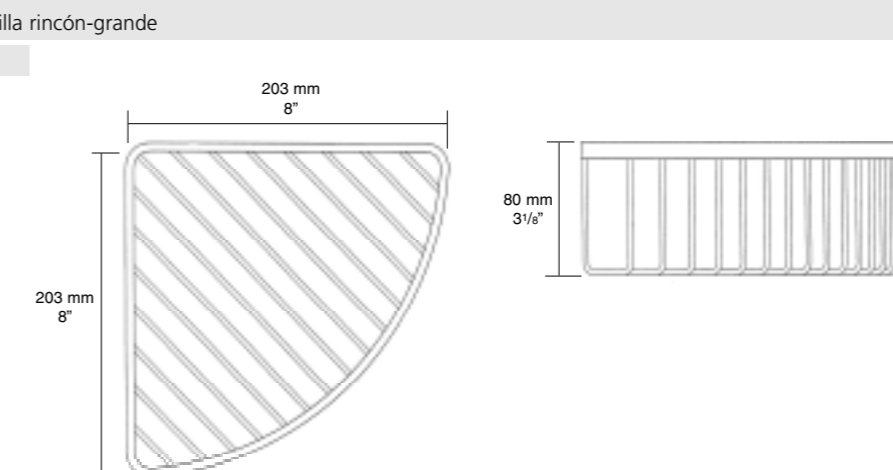

Freestanding Accessories

N7920 Freestanding toothbrush holder; Porte brosse à dents à poser; Freistehender Zahnbürstenhalter; Porta spazzolini; Portacepillos diente

CP

N7922 Freestanding soap dispenser; Distributeur savon liquide à poser; Freistehender Seifenspender; Porta sapone; Dosificador

CP

N7924 Freestanding toilet brush set; Pot à balai à poser, manche télescopique; Freistehende Toilettenbürste;

Porta scopino WC a piantana, manico estensibile; Escobillero

CP

Shower Accessories

N7902 Corner shower basket (small); Porte-savon pour douche-(petit); Eck-Seifenablage für die Dusche, klein; Angolo doccia-piccolo; Jabonera rejilla rincón-pequeña

CP

N7905 Corner shower basket (large); Porte-savon pour douche-(grand); Eck-Seifenablage für die Dusche, groß; Angolo doccia-grande

CP