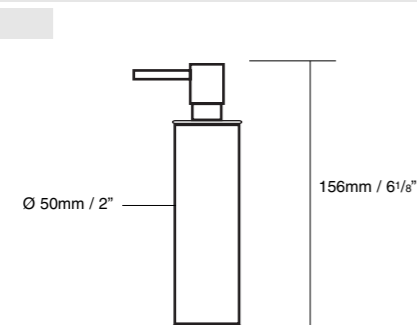

N7924 Freestanding toilet brush set; Pot à balai à poser, manche télescopique; Freistehende Toilettenbürste;

Porta scopino WC a piantana, manico estensibile; Escobillero

CP