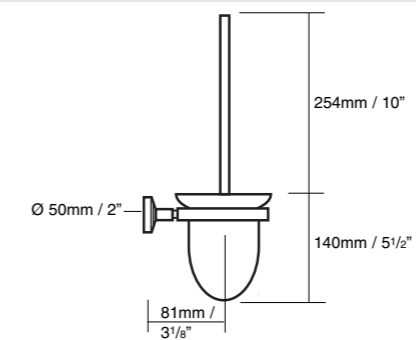

N7049 Wall mounted toilet brush; Pot à balai mural; Bürstenhalter, wand; Porta scopino W.C. a parete; Escobillero de pared

CP

CMN

N7043 Glass shelf; Tablette; Glas-Bord; Mensola di vetro; Repisa

CP

CMN