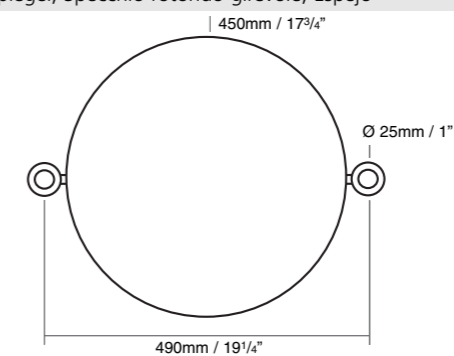

N7160 Tilting mirror; Miroir mobile; Spiegel; Specchio rotondo girevole; Espejo

CP