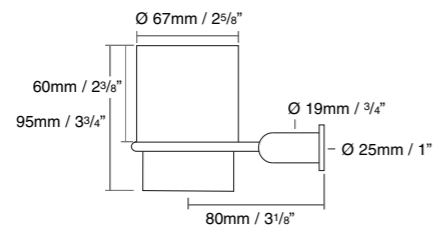

N7135 Tumbler holder; Porte-gobelet; Becherhalter; Portabicchiere; Portavasos

CP