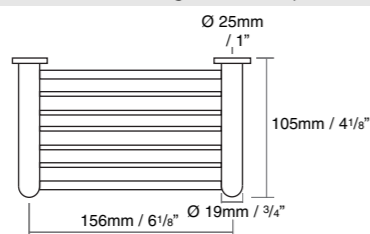

### N7133 Shower shelf; Etagère pour douche; Duschablage; Mensola per doccia; Repisa de ducha

CP