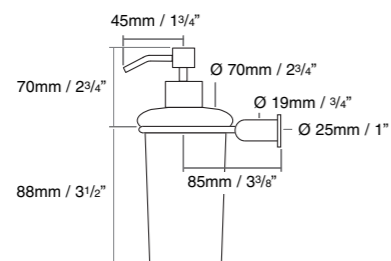

N7146 Soap dispenser; Distributeur; Seifenspender; Porta sapone liquido; Dosificador

CP