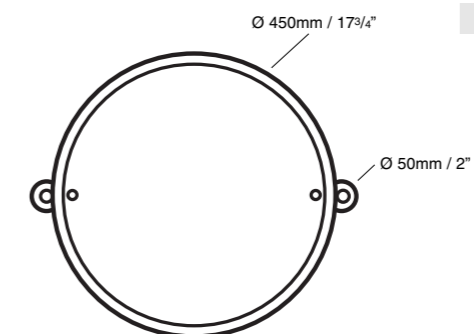

N7060 Tilting mirror; Miroir mobile; Spiegel; Specchio rotondo girevole; Espejo

CP

CMN