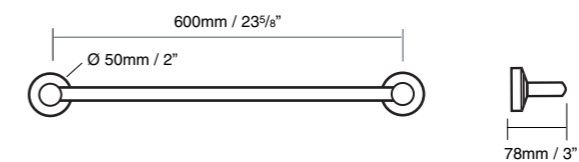

N7051 Towel rail; Porte-serviette; Badetuchhalter; Portasciugamani; Toallero

CP

CMN

N7052 Double towel rail; Porte-serviette 2 barres; Doppelter Badetuchhalter; Portasciugamani doppio; Toallero doble

CP

CMN