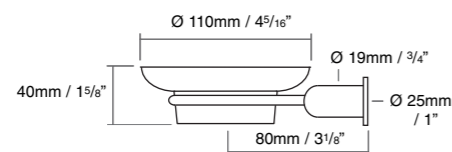

Series 8000

N7137 Paper holder; Dérouleur; Rollenhalter; Portarotolo; Portarrotolo

CP

N7133 Shower shelf; Etagère pour douche; Duschablage; Mensola per doccia; Repisa de ducha

CP

N7134 Soap dish; Porte-savon; Seifenablage; Portasapone; Jabonera

CP

N7146 Soap dispenser; Distributeur; Seifenspender; Porta sapone liquido; Dosificador

CP

N7135 Tumbler holder; Porte-gobelet; Becherhalter; Portabicchiere; Portavasos

CP

N7132 Robe hook; Patère; Kleiderhaken; Portabito; Colgadero

CP

Series 8000

N7138 Towel ring; Anneau; Handtuchring; Portasalvietta anello; Toallero de aro

CP

N7149 Wall mounted toilet brush; Pot à balai mural; Bürstenhalter, wand; Porta scopino W.C. a parete; Escobillero de pared

CP

N7143 Glass shelf; Tablette; Glas-Bord; Mensola di vetro; Repisa

CP

N7151 Towel rail; Porte-serviette; Badetuchhalter; Portasciugamani; Toallero

CP

N7152 Double towel rail; Porte-serviette 2 barres; Doppelter Badetuchhalter; Portasciugamani doppio; Toallero doble

CP

N7160 Tilting mirror; Miroir mobile; Spiegel; Specchio rotondo girevole; Espejo

CP