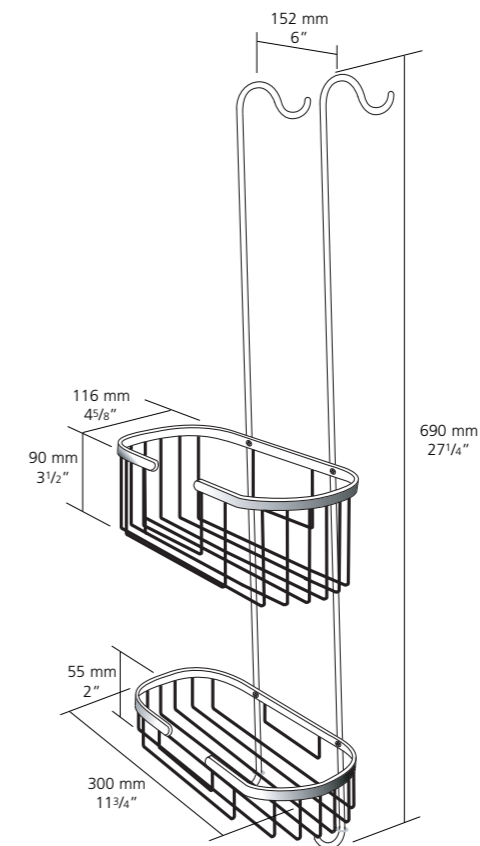

Shower Accessories

2

3

N7913 Stainless steel corner shelf; Porte-savon pour douche en acier inox; Eck-Seifenablage für Dusche aus Edelstahl; Angolo doccia in acciaio inossidabile; Jabonera rincón-acero inoxidable

SS

N7918 2 Tier hanging basket; Porte-savon/éponge double accrochable; Hänge-Ablage für Dusche; Gruppo doccia; Jabonera-esponjera de colgar

CP