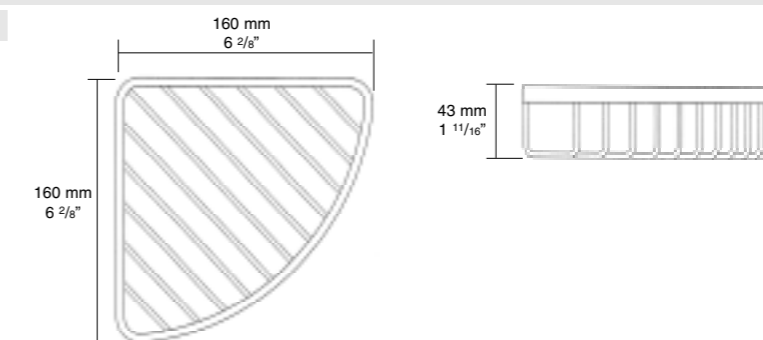

N7905 Corner shower basket (large); Porte-savon pour douche-(grand); Eck-Seifenablage für die Dusche, groß; Angolo doccia-grande

CP