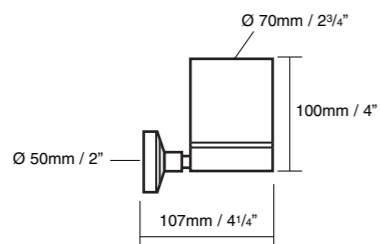

Series 7000

N7037 Paper holder; Dérouleur; Rollenhalter; Portarotolo; Portarrotolo

CP

CMN

N7041 Spare paper holder; Dérouleur papier de réserve; Rollenhalter; Porta rotolo di scorta; Portarrotolo

CP

CMN

N7034 Soap dish; Porte-savon; Seifenablage; Portasapone; Jabonera

CP

CMN

N7047 Soap dispenser; Distributeur; Seifenspender; Porta sapone liquido; Dosificador

CP

CMN

N7035 Tumbler holder; Porte-gobelet; Becherhalter; Portabicchiere; Portavasos

CP

CMN

N7032 Robe hook; Patère; Kleiderhaken; Portabito; Colgadero

CP

CMN

Series 7000

N7038 Towel ring; Anneau; Handtuchring; Portasalvietta anello; Toallero de aro

CP

CMN

N7049 Wall mounted toilet brush; Pot à balai mural; Bürstenhalter, wand; Porta scopino W.C. a parete; Escobillero de pared

CP

CMN

N7043 Glass shelf; Tablette; Glas-Bord; Mensola di vetro; Repisa

CP

CMN

N7051 Towel rail; Porte-serviette; Badetuchhalter; Portasciugamani; Toallero

CP

CMN

N7052 Double towel rail; Porte-serviette 2 barres; Doppelter Badetuchhalter; Portasciugamani doppio; Toallero doble

CP

CMN

N7060 Tilting mirror; Miroir mobile; Spiegel; Specchio rotondo girevole; Espejo

CP

CMN

N7059 Round mirror; Miroir; Spiegel; Specchio rotondo; Espejo

CP 108.60