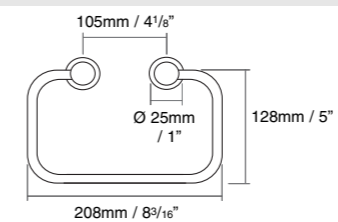

Series 8000

N7138 Towel ring; Anneau; Handtuchring; Portasalvietta anello; Toallero de aro

CP